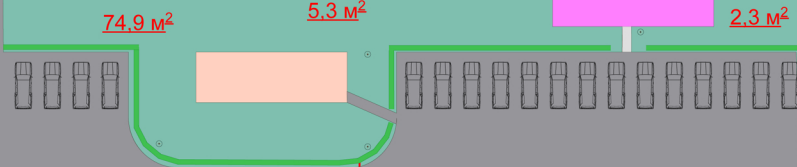

Универсальная спортивная площадка

Минифутбольная площадка

704.1 м²

13
5 КЖ

763 м²

12
5 КЖ

74.9 м²

5.3 м²

64 м²

2.3 м²

2 КН
Маг.

2 КН
Маг.

Адм.
маг.
2 КН

ул. Солнечная

2
5 КЖ