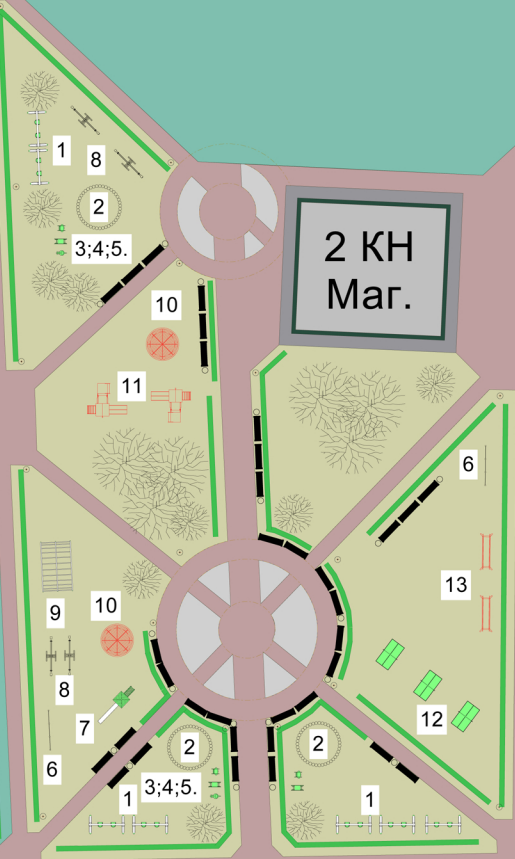

Универсальная спортивная площадка

Минифутбольная площадка

704.1 м²

13
5 КЖ

763 м²

12
5 КЖ

74.9 м²

5.3 м²

64 м²

2.3 м²

2 КН
Маг.

2 КН
Маг.

Адм.
маг.
2 КН

ул. Солнечная

2
5 КЖ